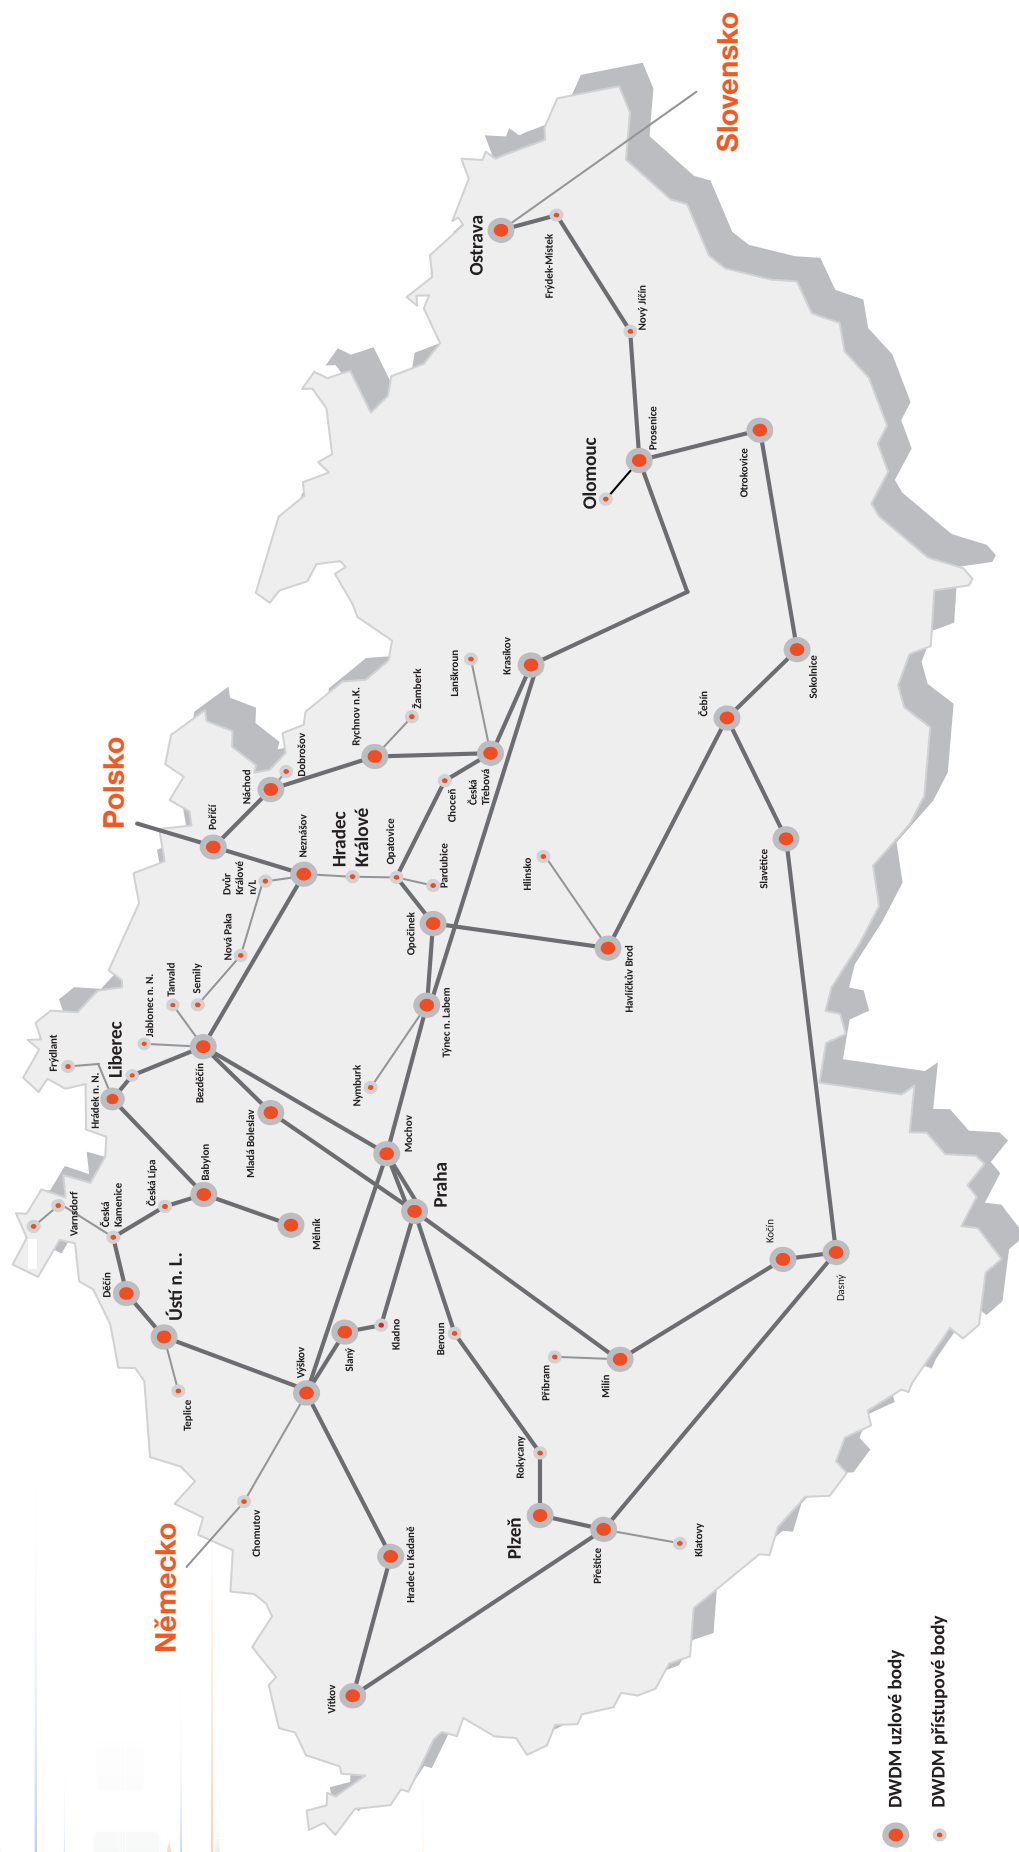

DWDM SÍŤ Telco Pro Service, a. s.

DWDM uzlové body
DWDM přístupové body